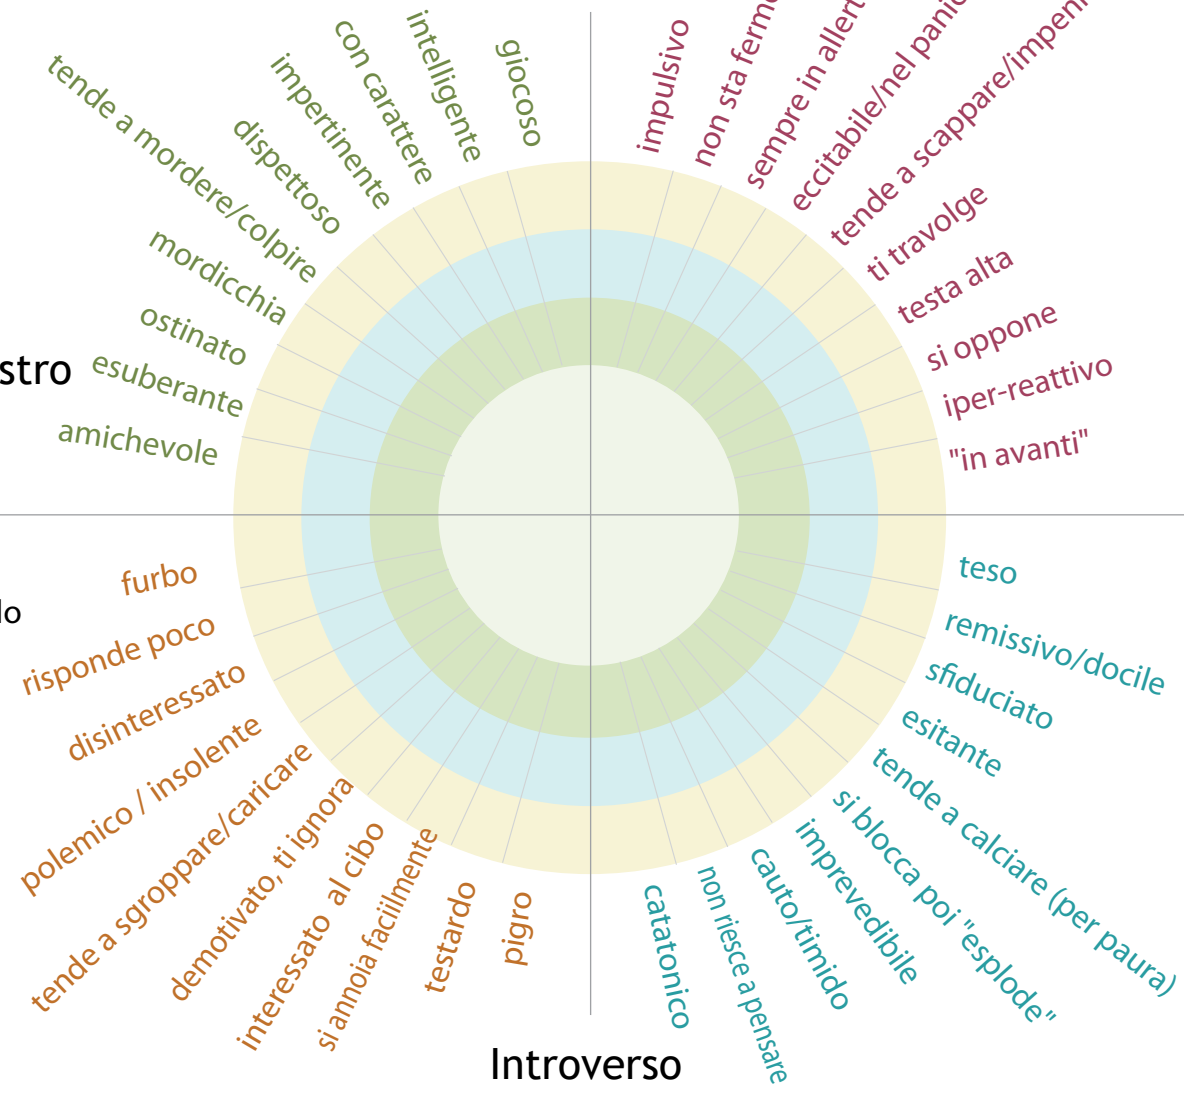

Parelli™ Horsenality™ Profile

NOME: _____

DATA: _____

- molta energia
- più "go"
- veloce
- tendenza a scappare

■ poco
 ■ medio
 ■ estremo

CS ESTROVERSO

Cervello Sinistro

- dominante
- spinge contro
- tollerante
- non coinvolto
- sicuro, tranquillo
- curioso

CS INTROVERSO

Estroverso

CD ESTROVERSO

Cervello Destro

- spaventato, nervoso
- sulla difensiva
- reattivo
- emotivo
- insicuro, preoccupato
- pauroso

CD INTROVERSO

Introverso

- poca energia
- più "whoa"
- lento
- tendenza a fermarsi